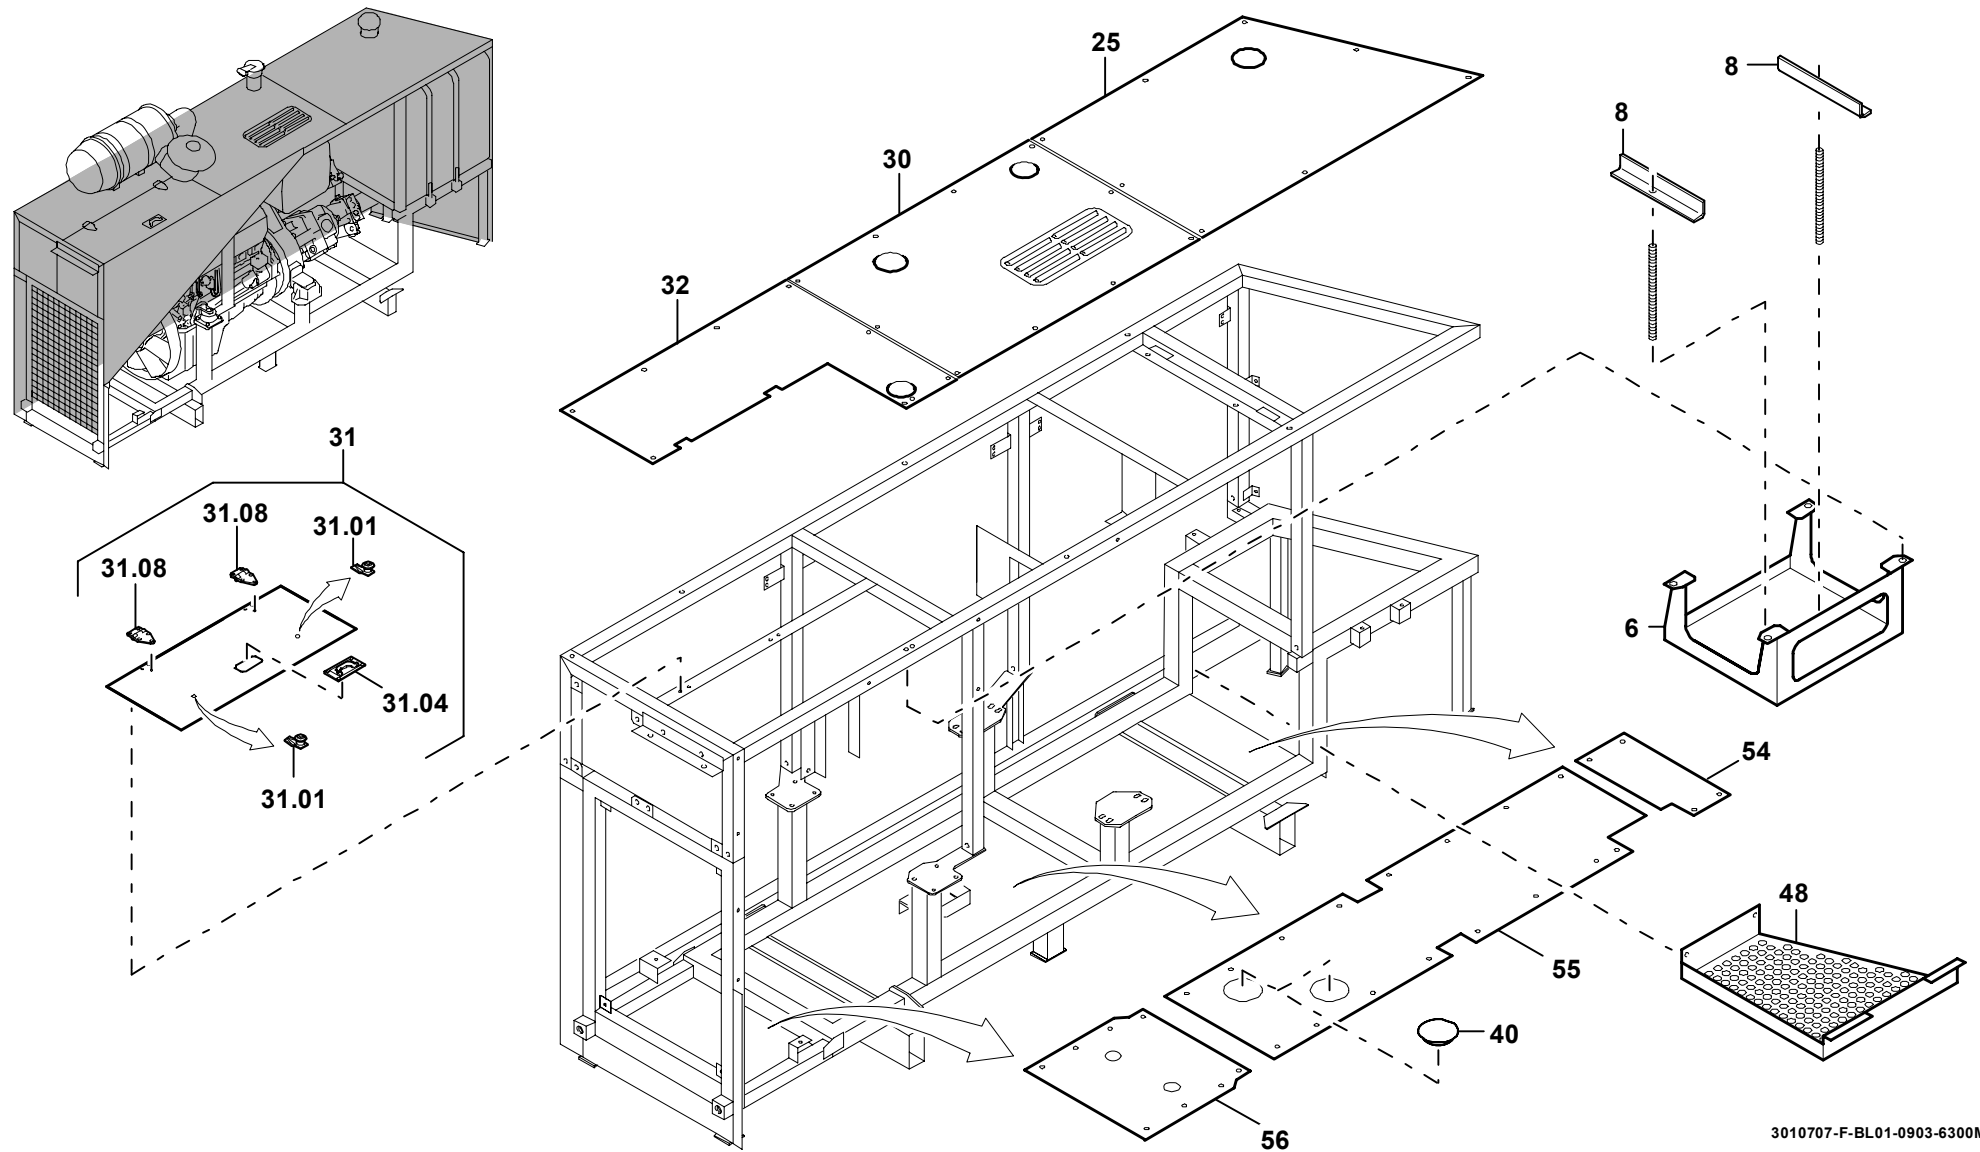

GROVE

BEBLECHUNG
COVER PLATES

BILDТАFЕL
PICTORIAL DISPLAY

09.03

3010707-ETL F

1/2

GMK 6300
BE 660
G 119

GROVE

BEBLECHUNG
COVER PLATES

BILDTAFEL
PICTORIAL DISPLAY

09.03

3010707-ETL F

2/2

**GMK 6300
BE 660
G 119**